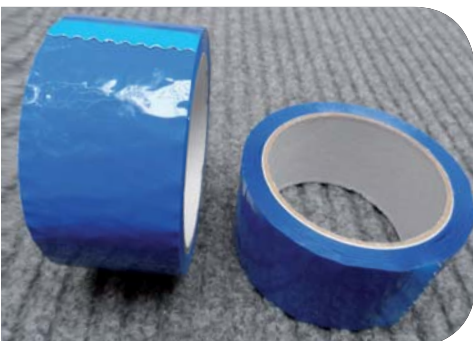

Lepící páska barevná

Barevné balící pásky jsou vhodné zejména k přelepování kartónových krabic - můžete použít tam, kde je žádoucí barevně zvýraznit lepený detail. Pro urychlení a usnadnění práce, můžete s výhodou použít ruční odvinovač pásky, se kterým uspoříte spoustu času.

VARIANTY:	KÓD:	BALENÍ:
bílá 48 mm x 66 m	1143	36 ks/karton
modrá 48 mm x 66 m	166	1 ks
žluto-černá 50 mm x 66 m	181	36 ks/karton